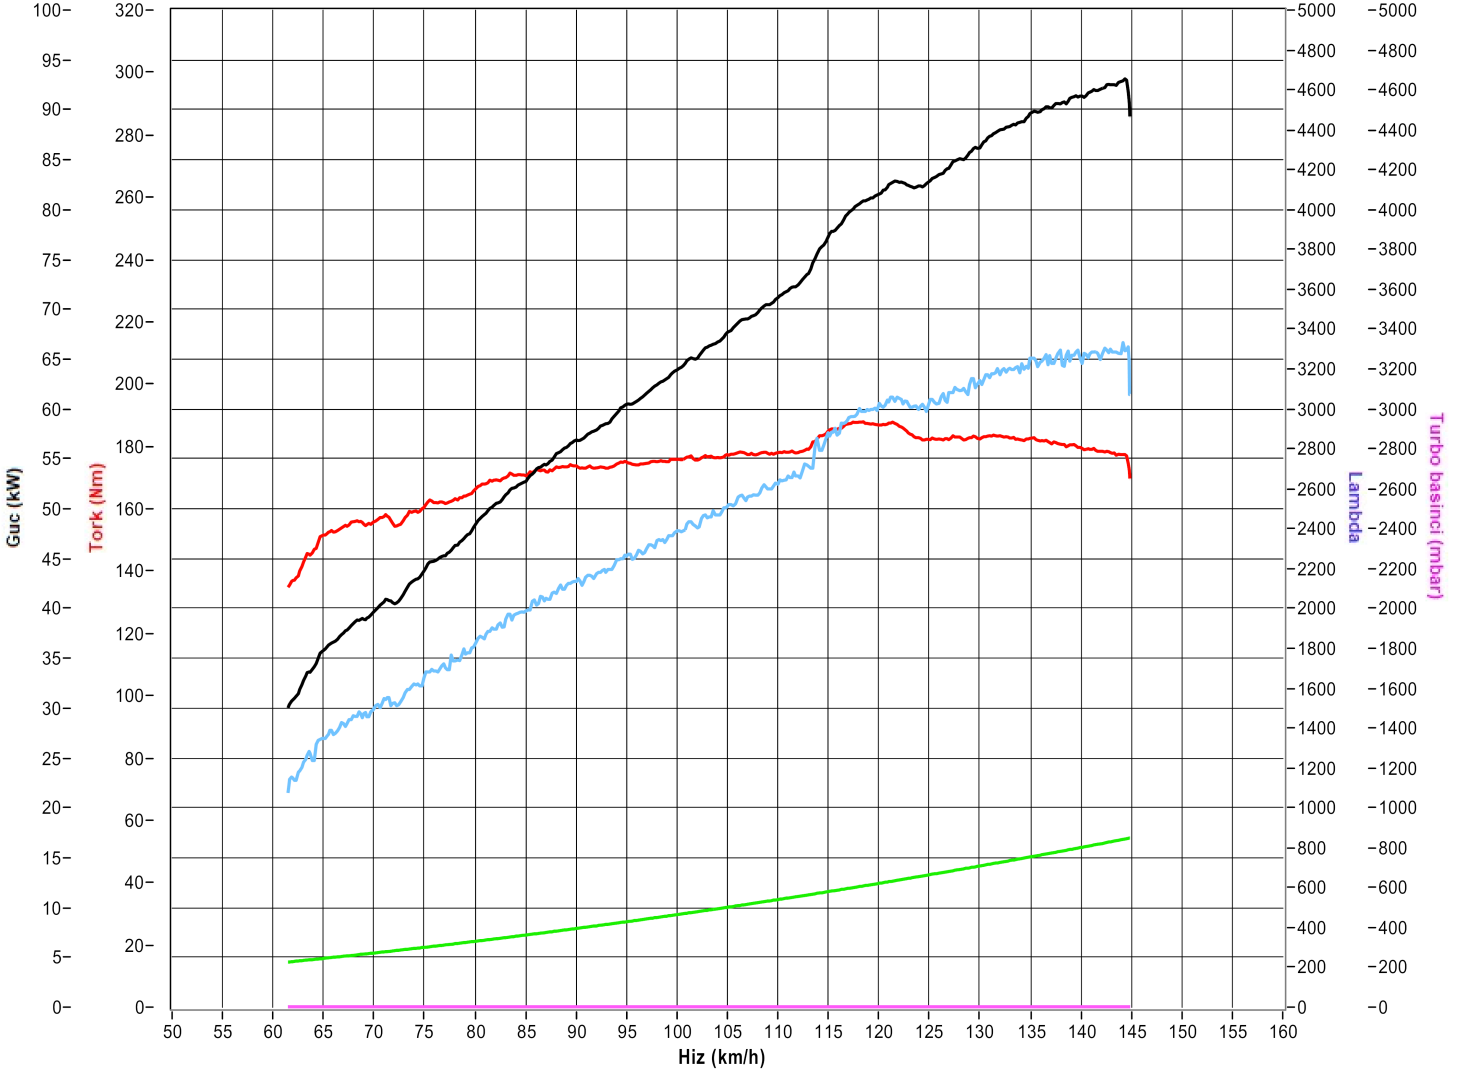

Ölçülen Motor Torku 188 NM	Teker Torku 154,67 NM	Teker Gücü 66,6 KW	Test Hızı 144 km/h
Ruhsat Verisi Güç 97 KW	Test Sonucu Güç 93,1 KW	Kayıp Güç 16,26 KW	Performans % 95,98

RPM (Devir/dk) Grafiği

Doğuş D-Expert Ekspertiz ve Danışmanlık A.Ş D-Expert Starcity Şubesi
Yenibosna Merkez, Değirmenbahçe Cd. No:34
starcity3403@dexpert.com.tr 0212 603 46 54 BAĞÇELİEVLER İSTANBUL