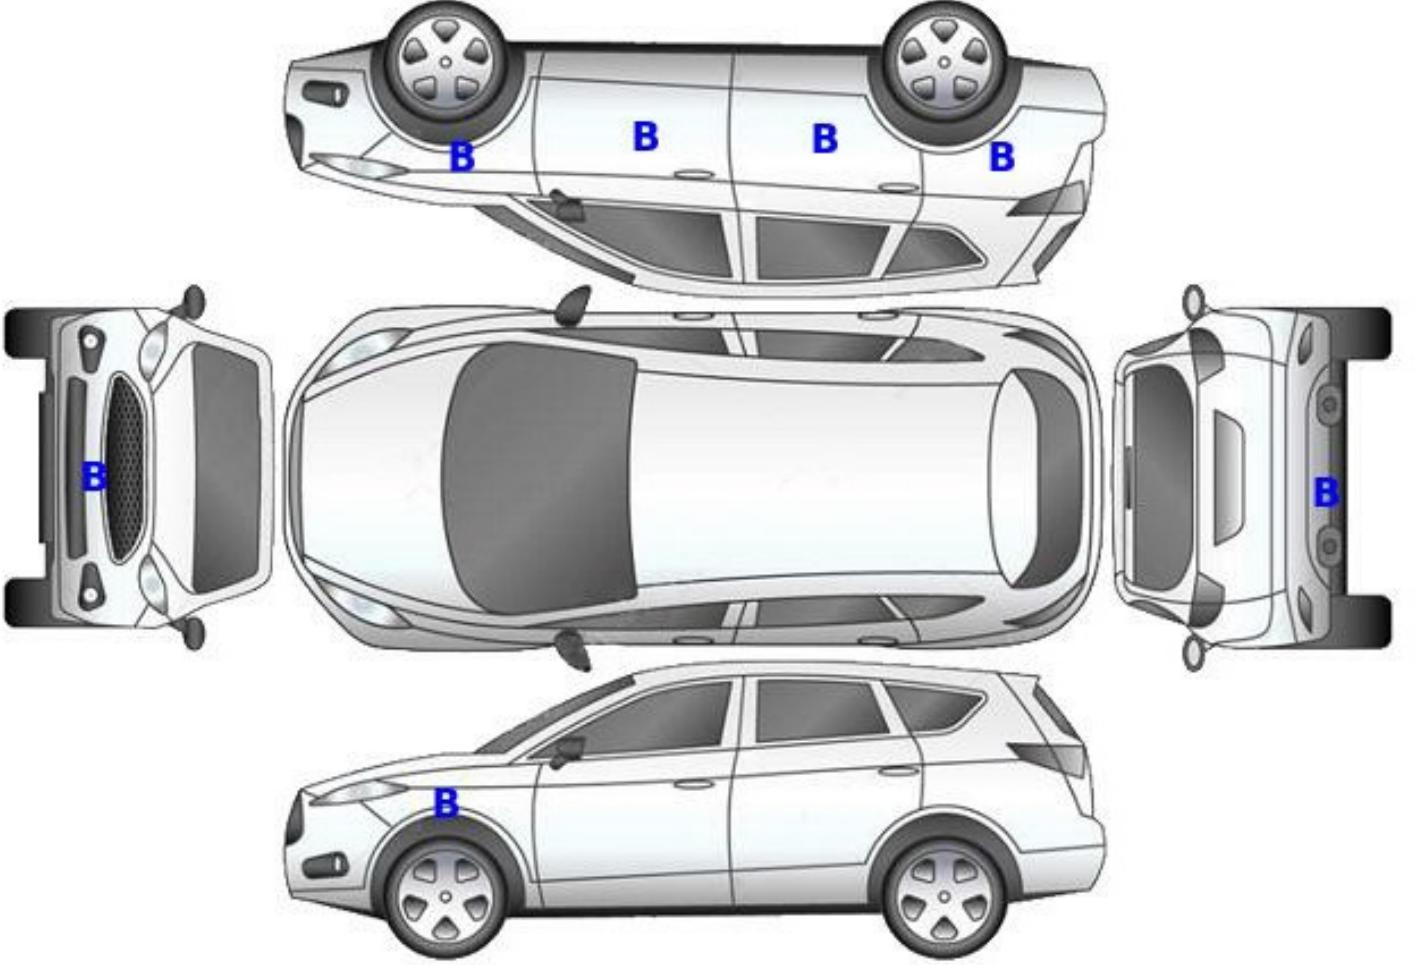

Doğuş D-Expert Ekspertiz ve Danışmanlık A.Ş D-Expert Starcity Şubesi
Yenibosna Merkez, Değirmenbahçe Cd. No:34
starcity3403@dexpert.com.tr 0212 603 46 54 BAHÇELİEVLER İSTANBUL

Rapor Tarihi: 13.01.2025 12:01
Rapor No: 34-03-1330416
Mersis No: 0309073518100001

Bayi No: 3403
Araç Giriş Tarihi: 13.01.2025 10:58

Sayfa: 3/13
Araç Çıkış Tarihi: 13.01.2025 12:01

Kaporta Kontrolü(Değişmiş Boyanmış kontrolü)

B: Boyalı

B/2: Lokal Boyalı

D: Değişmiş